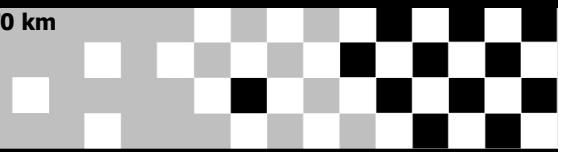

DMV Mofacup Biebesheim

4-Stunden-DMV-Mofacup

Biebesheim 0,970 km

Standard-Mofas

Pos.	t.Nr.	Name	Klasse	inden	Gesamtzeit	MOHA	MOSP	MORE	MOMA
1	11	Kreidler CHAOS Racing	Mofa-Cross Standard-Mofa	2	16:42.443	0 []	0 []	2 [16:42.443]	0 []
NS	13	Töff-Töff-Racing	Mofa-Cross Standard-Mofa	0		0 []	0 []	0 []	0 []